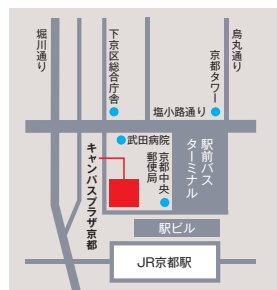

主催: 京都文教大学人間学部文化人類学科

NPO法人まちづくりねっと・うじ

共催: 京都府山城広域振興局、日本文化人類学会近畿地区懇談会

後援: 宇治市、宇治市教育委員会、NPO法人きょうとNPOセンター

シンポジウムに関するお問い合わせ先(NPO法人まちづくりねっと・うじ)

FAX:0774-38-2268、メール:info@ujimachi.or.jp

ホームページ:http://www.ujimachi.or.jp